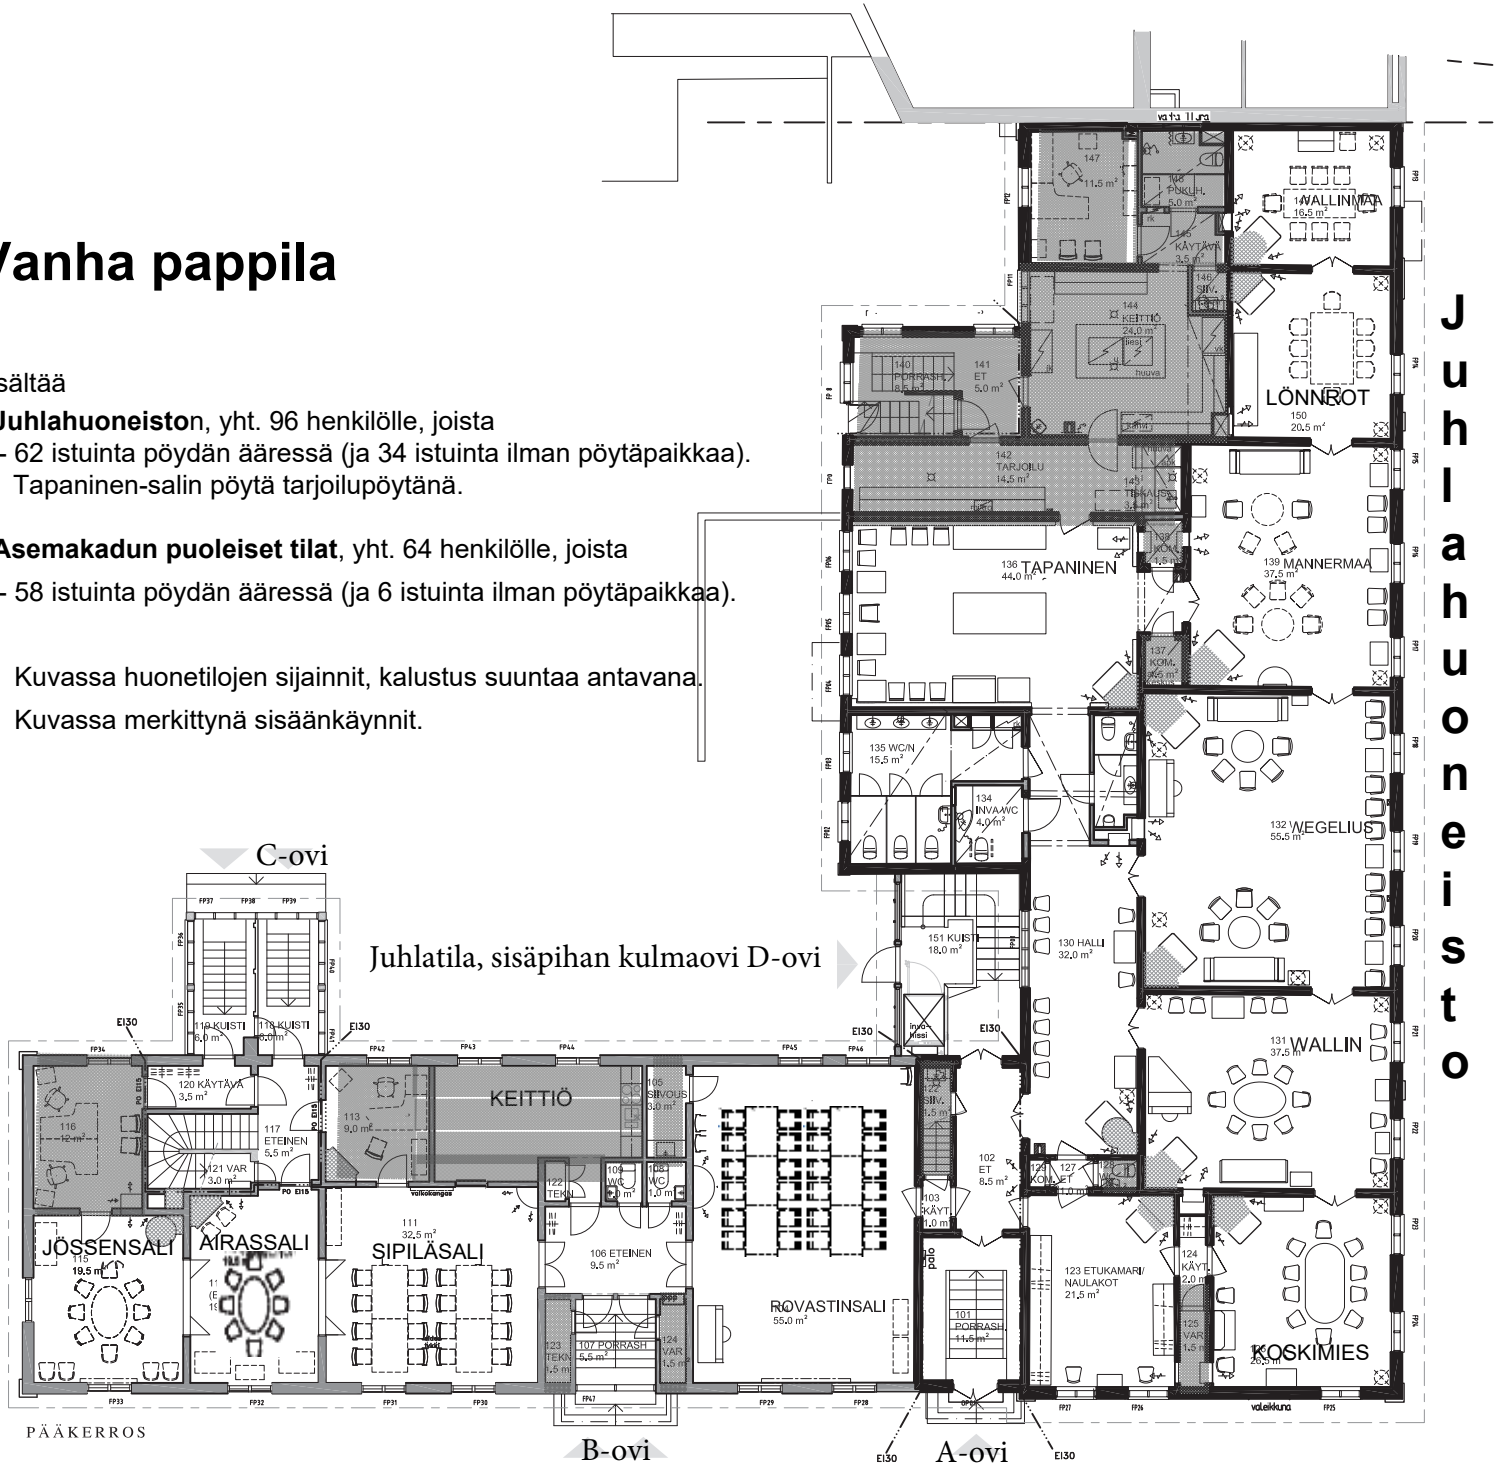

Vanha pappila

sisältää

- **Juhlahuoneiston**, yht. 96 henkilölle, joista
 - 62 istuinta pöydän ääressä (ja 34 istuinta ilman pöytäpaikkaa).
 - Tapaninen-salin pöytä tarjoilupöytänä.
- **Asemakadun puoleiset tilat**, yht. 64 henkilölle, joista
 - 58 istuinta pöydän ääressä (ja 6 istuinta ilman pöytäpaikkaa).

Kuvassa huonetilojen sijainnit, kalustus suuntaa antavana.
Kuvassa merkittynä sisäänkäynnit.

Asemakadun puoli